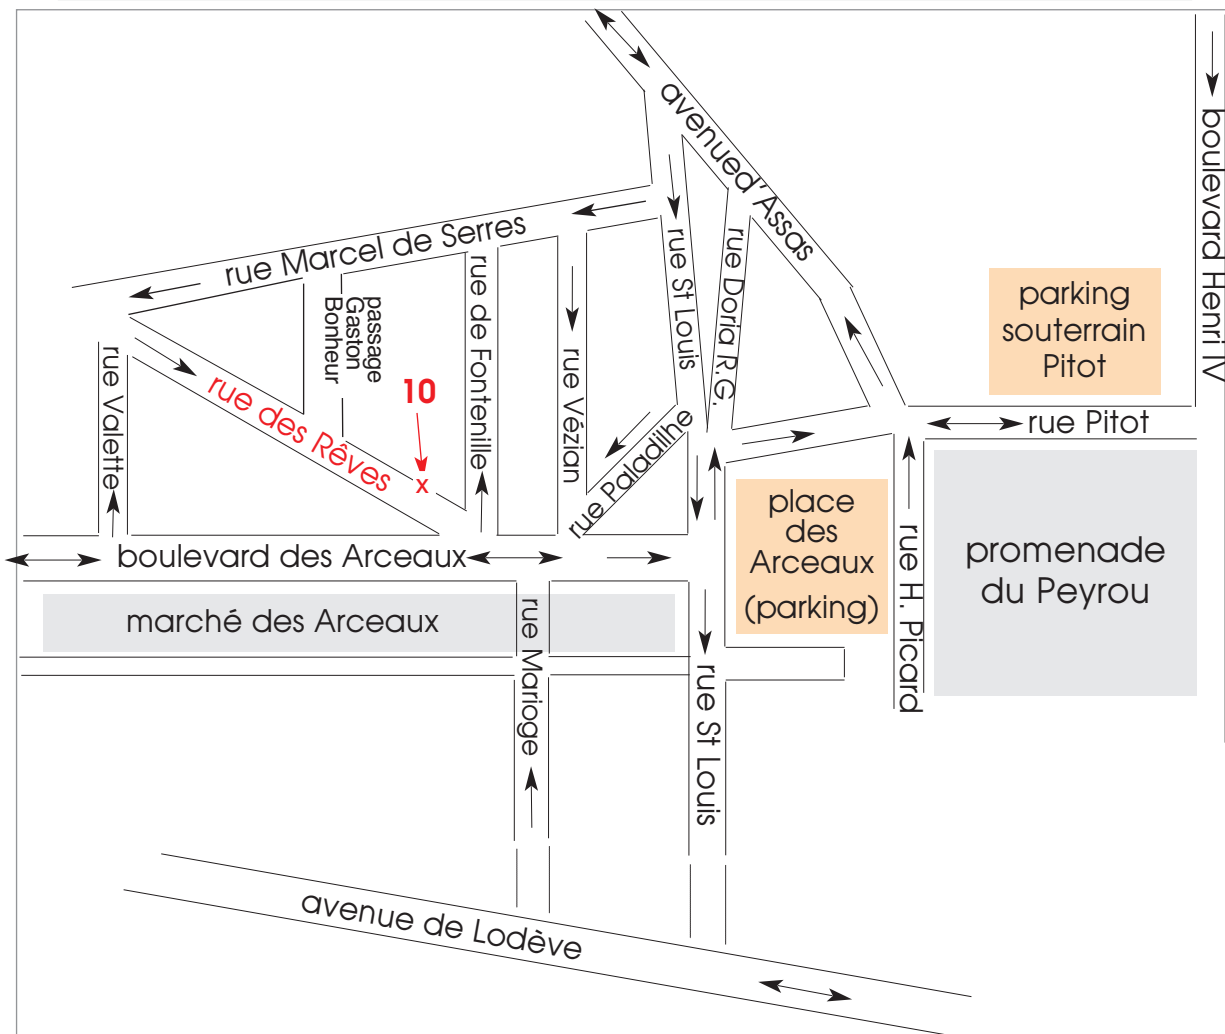

Accès au 10, rue des Rêves

En voiture par **A9 et N109-E11** :

sortie "Montpellier-Centre", continuer sur **av. de la Liberté**, prendre à droite N113/ **av. de la Récambale**, continuer sur **av. des Garrats**, prendre à droite N109/ **av. de Lodève**, continuer sur **bd Benjamin Milhaud**, prendre à gauche **rue Valette**, continuer sur **rue des Rêves**.

En bus depuis la gare Montpellier - Saint-Roch par le **6** (arrêt **Glycines**), par le **7** et le **16** (arrêt **Doria**).

Centre d'aide à la gestion spécifique au spectacle

LEGI SPECTACLE • 10, rue des Rêves • 34000 Montpellier • Tél : 04 67 58 60 59
Fax : 04 67 58 00 21 • Email : legi.spectacle1@fnac.net • Site : www.legi-spectacle.org
n° SIRET 391 700 747 00036 • code APE 913E • n° agrément DRAC 108